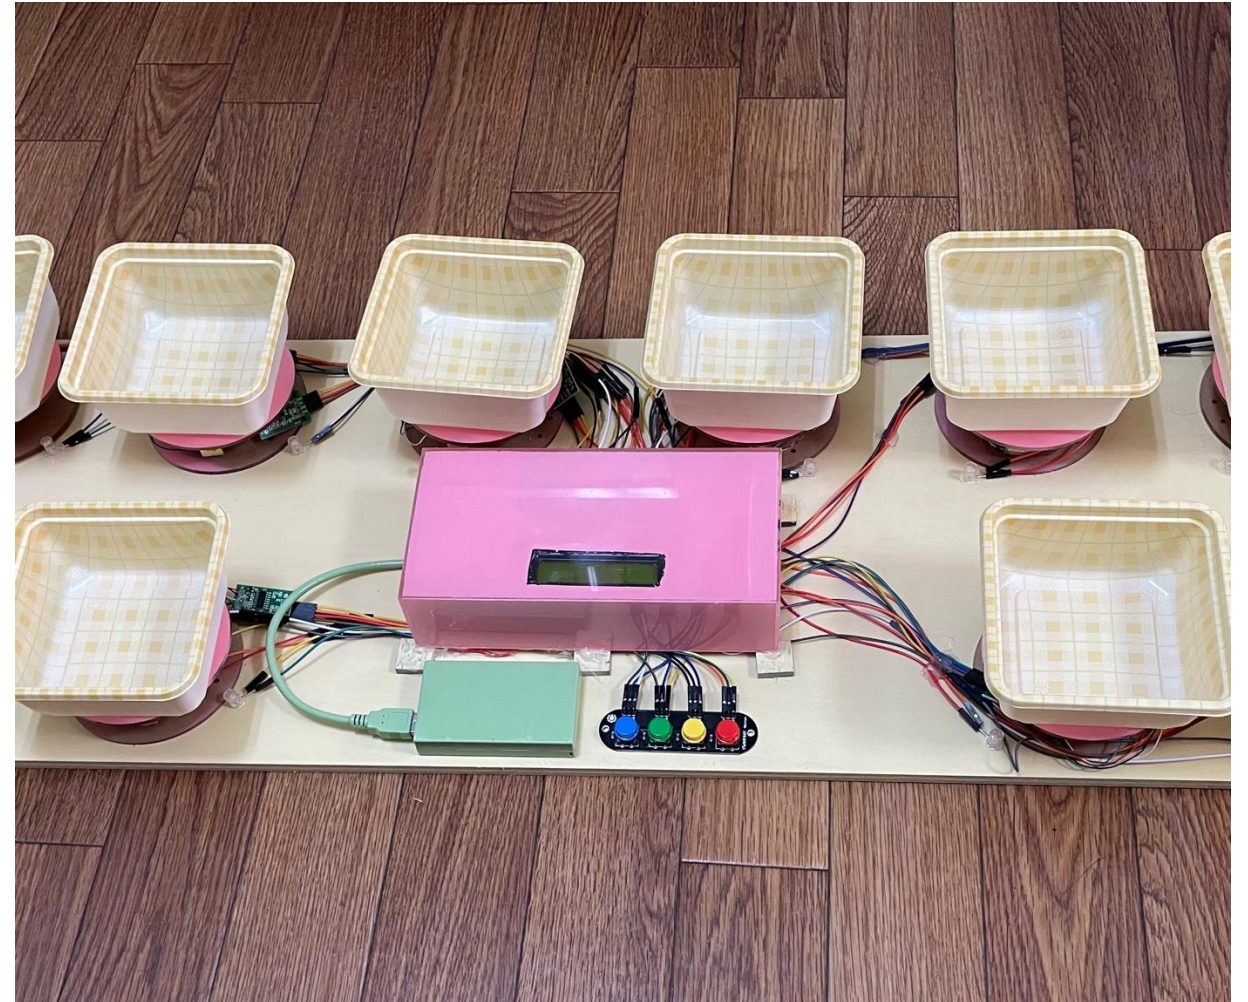

# 農産物 袋詰め補助 アイテム

袋詰め作業問題の解決策  
として開発された

原理:

- たくさんの重量センサー（10個）を持つスマート秤を開発した。
- 内蔵するコンピューターが重量センサーに乗っている規定範囲内の農産物を計算し、利用者に伝える。

# プロトタイプの特徴

1. **取りやすい**外装デザイン
  - 小柄の女の子でも奥のセンサーには余裕に手が届く
2. **マグネット式**秤皿
  - 違う形の農産物に違う秤皿に使用可能
3. **LEDライト**で選び取るべきの農産物を伝える。
4. 選果結果の**自動ロック**機能
  - 農産物を取る途中で結果がすぐに変わらない
5. 重量センサー校正機能
  - 校正しないと正しい結果が出ない
6. 故障検出機能
7. モバイルバッテリーで給電。
  - **数週間**の連続使用が可能。