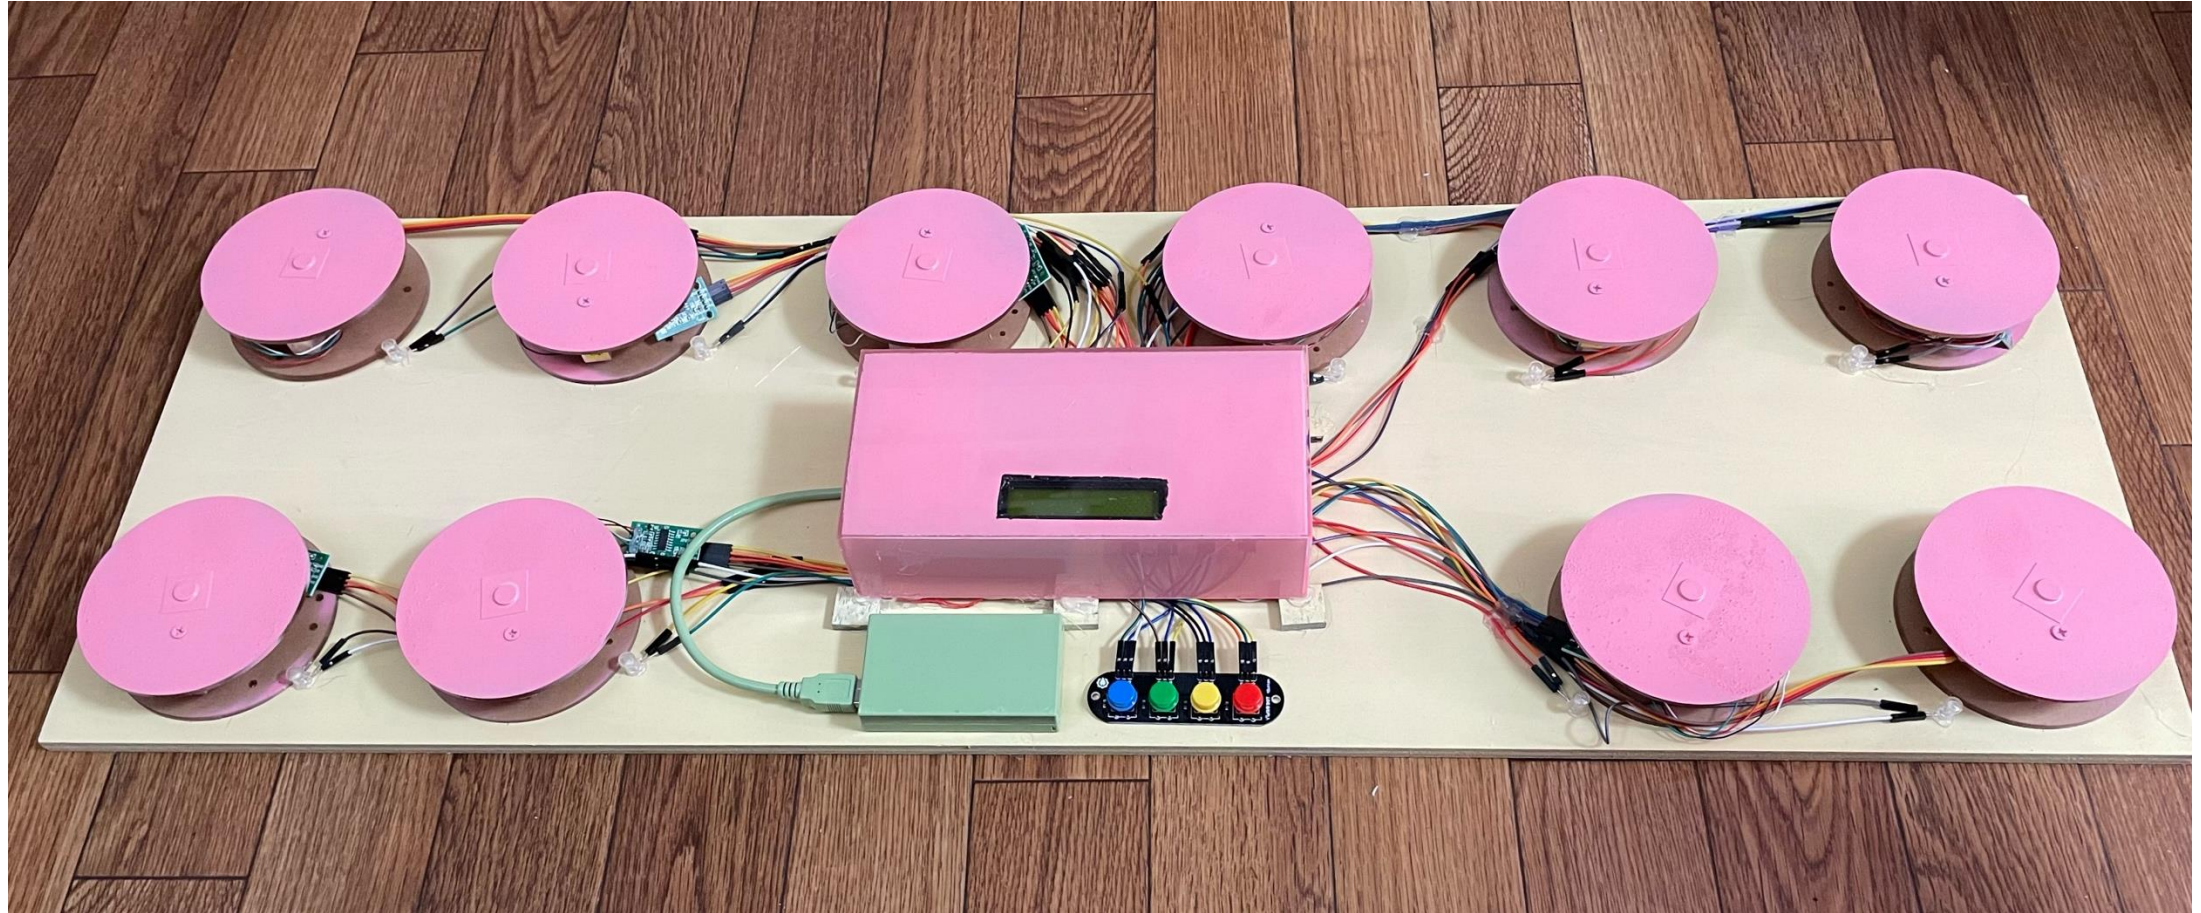

# 農産物 袋詰め補助 アイテム

袋詰め作業問題の解決策  
として開発された

原理:

- たくさんの重量センサー（10個）を持つスマート秤を開発した。
- 内蔵するコンピューターが重量センサーに乗っている規定範囲内の農産物を計算し、利用者に伝える。

# プロトタイプの特徴

1. **取りやすい**外装デザイン
  - 小柄の女の子でも奥のセンサーには余裕に手が届く
2. **マグネット式**秤皿
  - 違う形の農産物に違う秤皿に使用可能
3. **LEDライト**で選び取るべきの農産物を伝える。
4. 選果結果の**自動ロック**機能
  - 農産物を取る途中で結果がすぐに変わらない
5. 重量センサー校正機能
  - 校正しないと正しい結果が出ない
6. 故障検出機能
7. モバイルバッテリーで給電。
  - **数週間**の連続使用が可能。